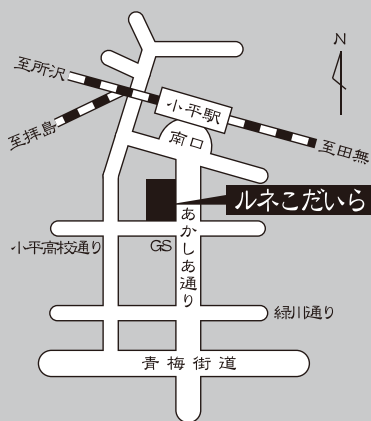

3千人のホールであろうとマイクを使わずに、

生の声でホールの隅々までとどく声は、芸術の極み。

もはや音楽は「聴く」だけの時代ではありません。

ありとあらゆるオペラ（歌劇）の舞台で培った歌手が奏でる

贅沢なひとときを、優雅にお楽しみ下さい!!

✦ソプラノ✦
森田 雅美

✦メゾソプラノ✦
喜田 美紀

✦テノール✦
片寄 純也

✦バリトン✦
成田 博之

ルネこだいら中ホール

西武新宿線「小平駅」下車、南口徒歩3分

東京都小平市美園町1-8-5 ☎042-345-5111

※駐車場はございませんので、ご来場の際は電車・バスをご利用ください。